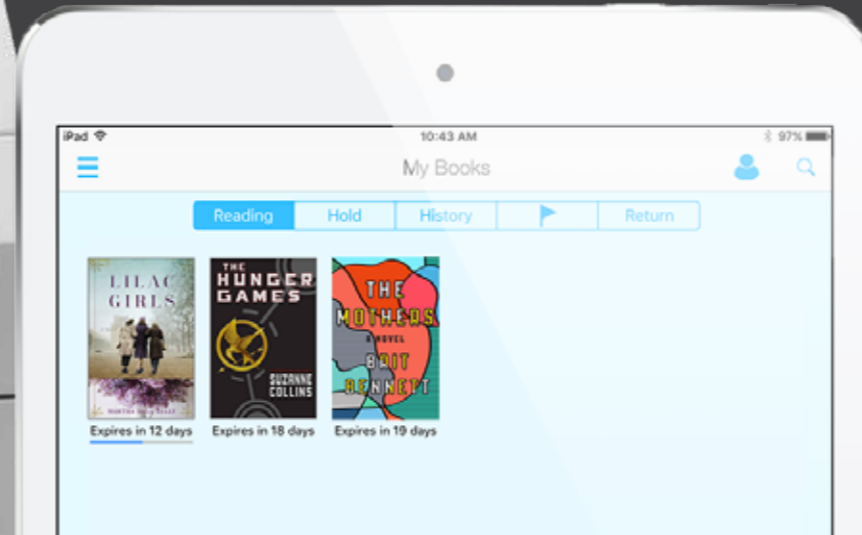

özgün ekitap ve sesli kitap koleksiyonu

Eğlence amaçlı dijital kaynaklar, kullanıcılara günlük çalışmalardan farklı bir kütüphane deneyimi ile mola verdiriyor. Fantastik bir kullanıcı arayüzü ile, öğrenciler yürürken ya da otobüste e-kitap okurak veya sesli kitaplar ile dinlenebiliyorlar.

öğrenciler için tamamlayıcı dijital eğlence koleksiyonu

teknoloji meraklı kullanıcılar için aerodinamik deneyim

En iyi yayıncılardan ekitap ve sesli kitap içeriği

son derece basit kayıt ve oturum açma işlemi

devamı ve detaylı bilgi için
cloudLibrary™ broşürümüzü inceleyiniz.

*cloudLibrary™ akademik kitap ve sesli kitaplar içermez.

selfCheck™
entegrasyonu

drive digital circulation
from the selfCheck™