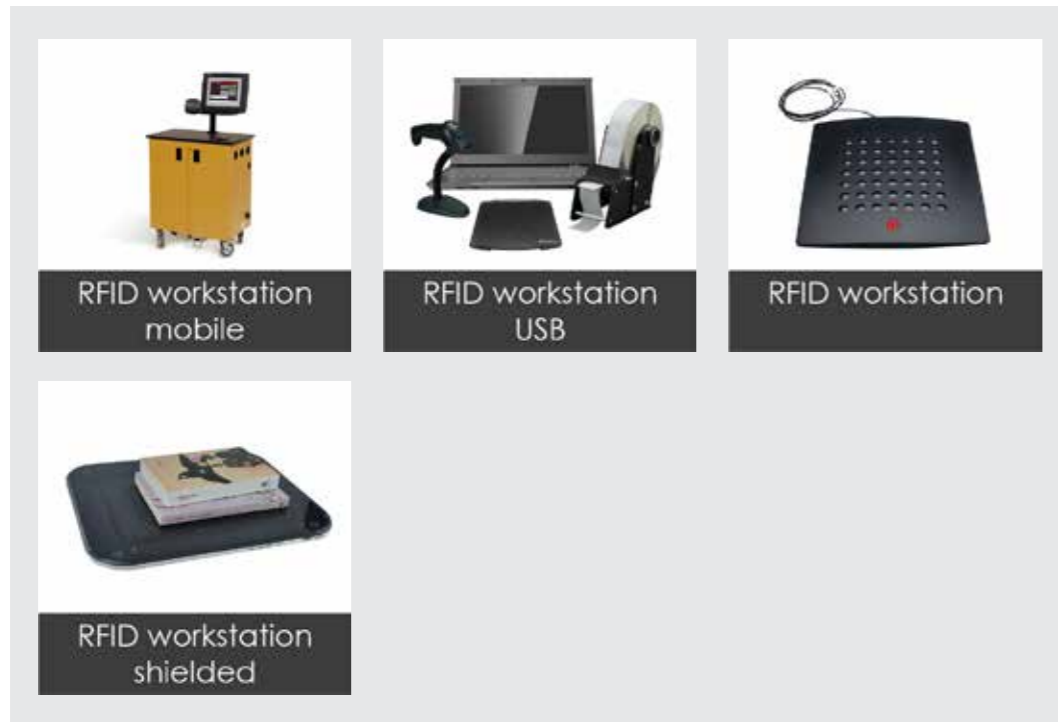

RFID çözümler

	RFID workstation mobile	RFID workstation USB	RFID workstation	RFID workstation shielded	Tattle-Tape™ desensitizer	Tattle-Tape™ resensitizer	Tattle-Tape™ bookcheck	Tattle-Tape™ workstation	hybrid workstation
Birden çok ürünün tek seferde işlenmesi		✓	✓	✓			✓		✓
Ürünlerin birer birer işlenmesi	✓	✓	✓	✓	✓	✓	✓	✓	✓
Masanın altına veya masaya monte edilebilir			✓	✓			✓	✓	✓
Tam korumalı anten				✓					
RFID reader included within the antenna housing		✓							
Ayrı birimler halinde sağlanan RFID okuyucu ve anten	✓		✓	✓					✓
Mobil dönüşüm çözümü	✓								
EM güvenlik şartlarını devre dışı bırakma					✓		✓	✓	✓
EM güvenlik şartlarını etkinleştirme						✓	✓	✓	✓
Hem EM hem de RFID öğelerini işleyebilir									✓
Barkod ve RFID öğelerini işleyebilir		✓*	✓*	✓*					✓

* Tüm bibliotheca personel çözümleri kütüphane tarafından sağlanacak bir bilgisayar gerektirir. Barkod tarayıcı ve etiket dağıtıcılar isteğe bağlı eklentiler olarak da mevcuttur.

* Sadece isteğe bağlı barkod tarayıcı , kütüphanenin mevcut tarayıcısını kullanarak eşleştirildiğinde mümkündür.