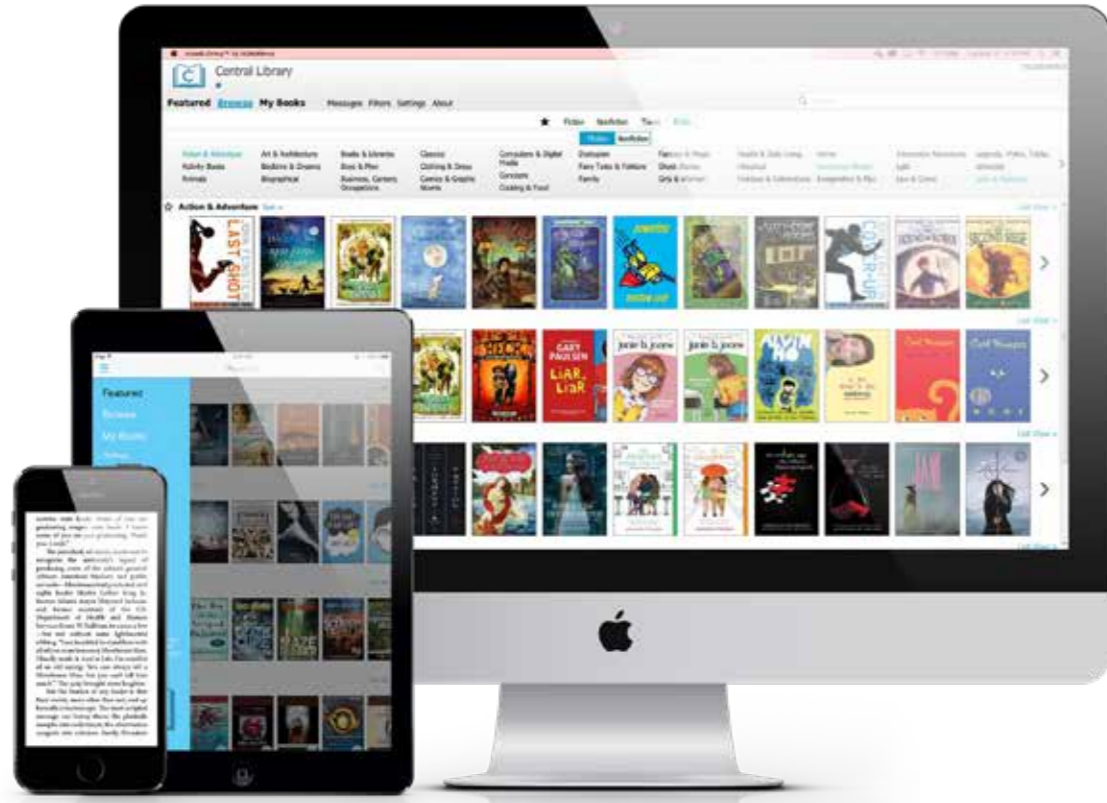

özgün ekitap ve sesli kitap koleksiyonu

Eğlence amaçlı dijital kaynaklar, kullanıcılara günlük çalışmalardan farklı bir kütüphane deneyimi ile mola verdiriyor. Fantastik bir kullanıcı arayüzü ile, öğrenciler yürürken ya da otobüste e-kitap okurak veya sesli kitaplar ile dinlenebiliyorlar.

öğrenciler için tamamlayıcı dijital eğlence koleksiyonu

teknoloji meraklı kullanıcılar için aerodinamik deneyim

En iyi yayıncılardan ekitap ve sesli kitap içeriği

son derece basit kayıt ve oturum açma işlemi

devamı ve detaylı bilgi için
cloudLibrary™ broşürümüzü inceleyiniz.

*cloudLibrary™ akademik kitap ve sesli kitaplar içermez.

selfCheck™
entegrasyonu

drive digital circulation
from the selfCheck™