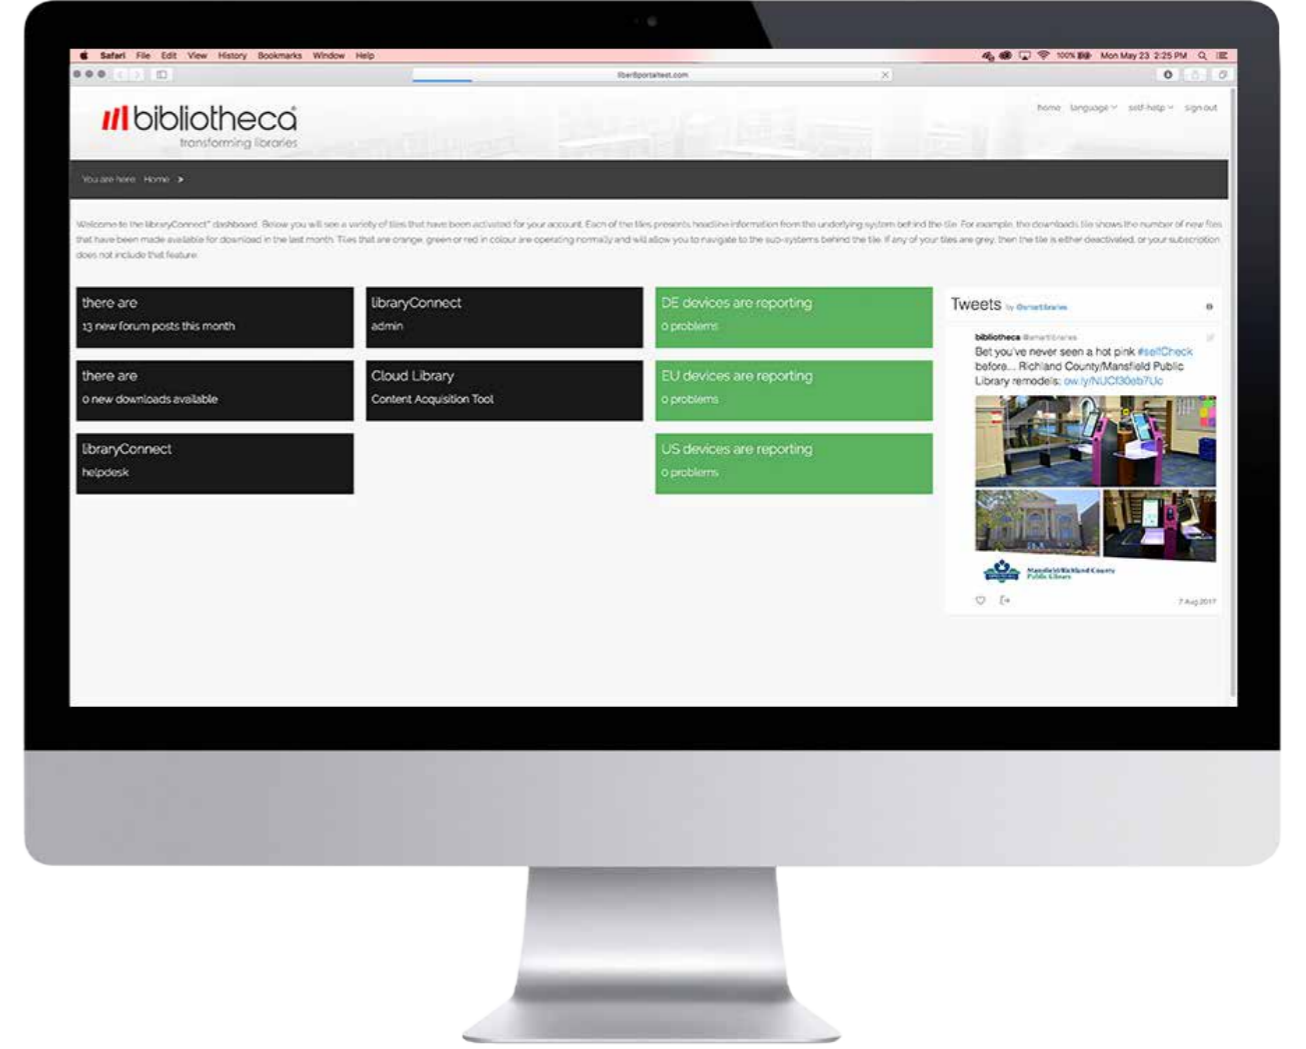

ihtiyacınız olan sistem tek bir yerde

LibraryConnect™ tüm bibliotheca çözümlerinizi yönetmek için gereken tek yazılımdır. Tek bir ekran üzerinden bilgilere hızlıca erişmenizi sağlar, tüm şeffaflığı ile ürünleri kullanan diğer benzer kurumlar ile iletişimi kurmanıza imkan verir.

forum aracılığıyla diğer bibliotheca müşterileri ile fikir paylaşma

videolar ve kullanıcı kılavuzlarını içeren eğitim materyallerine erişim

sistem destek bölümündeki diğer çevrimiçi kullanıcılara erişim

LibraryConnect™ cihazlara yükseltmenin faydaları şunlardır:

sistemleri uzaktan yapılandırma ve ayarları senkronize etme

kütüphanedeki self servis sistemlerinin durumunu ve raporlarını görüntüleme

uzaktan izleme (visualizer) ile flex AMH™'i yapılandırma ve yönetme