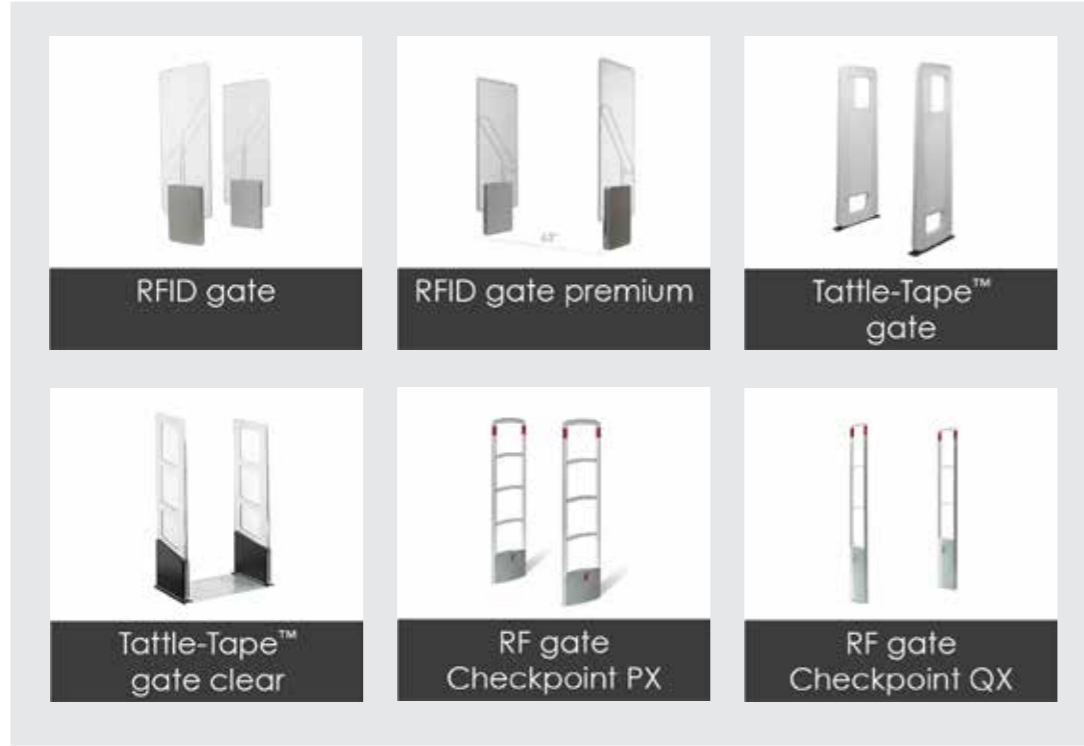

* entegre değil

** sadece sağ taraftaki iade kutusu

*** kart ödeme çözümüne bağlı

† Sadece Kuzey Amerika'da mevcut

değerli koleksiyonunuzu koruyun

Güvenlik sistemlerimiz mükemmel algılama performansı ve güvenilirliğinin üstün teknolojik yapısı ile birlikte sunar. Seçtiğiniz teknolojiye bağlı olarak, akademik koleksiyonunuzun güvenliğini sağlamak için EM, RFID, RF ve hybrid EM / RFID çözümleri sunuyoruz.

	RFID gate	RFID gate premium	Tattle-Tape™ gate	Tattle-Tape™ gate clear	RF gate Checkpoint PX	RF gate Checkpoint QX
Entegre sayaç	✓	✓	✓	✓		
Görsel ve sesli alarmlar	✓	✓	✓	✓	✓	✓
Çoklu koridor	✓	✓	✓	✓	✓	✓
Enerji tasarrufu	✓	✓				
Güvenlik algılama	RFID	RFID	EM	EM	RF	RF
Sistem metal nesnelerin yakınına kurulabilir	✓	✓	✓	✓		
Kişiselleştirilebilir renk	✓	✓				
Kişiselleştirilebilir kaplama paneller			✓			
Geniş kapsamlı kurulum		✓			✓	
Alarm ve sayaç için yazılım	✓	✓	✓	✓		