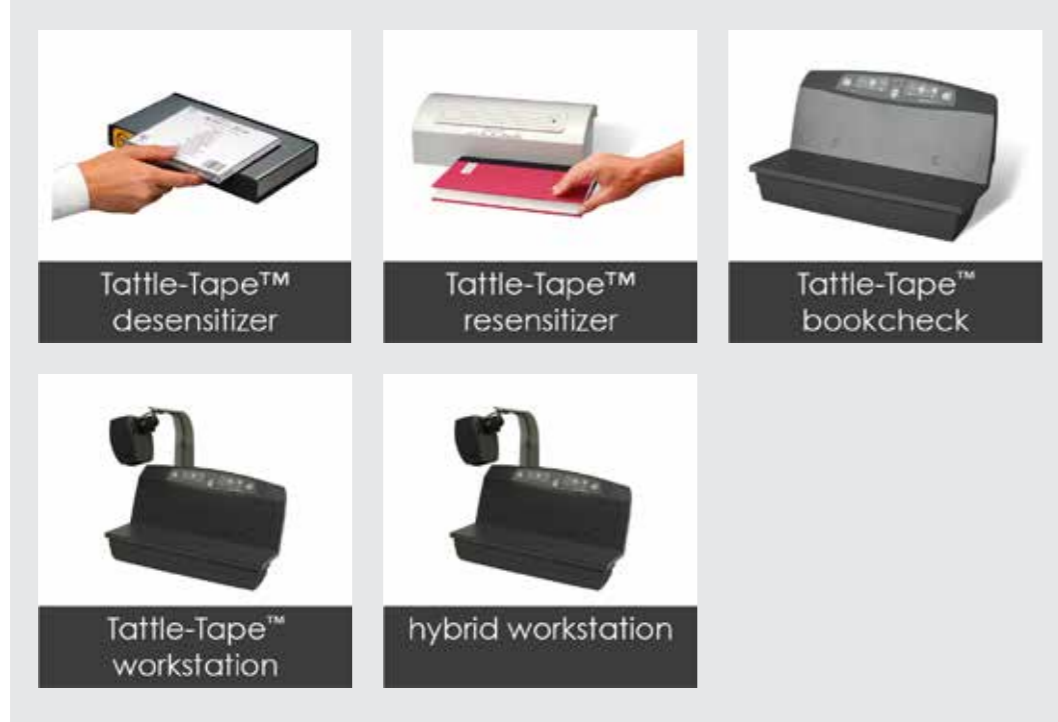

personelin işini kolaylaştırır

Hem etiket programlama hem de günlük ödünç/iade işlemleri için tasarlanmıştır. Personelin işlerini olabildiğince çabuk, verimli ve rahat bir şekilde tamamlamasını sağlar.possible.

Tattle-Tape™ and hybrid çözümler